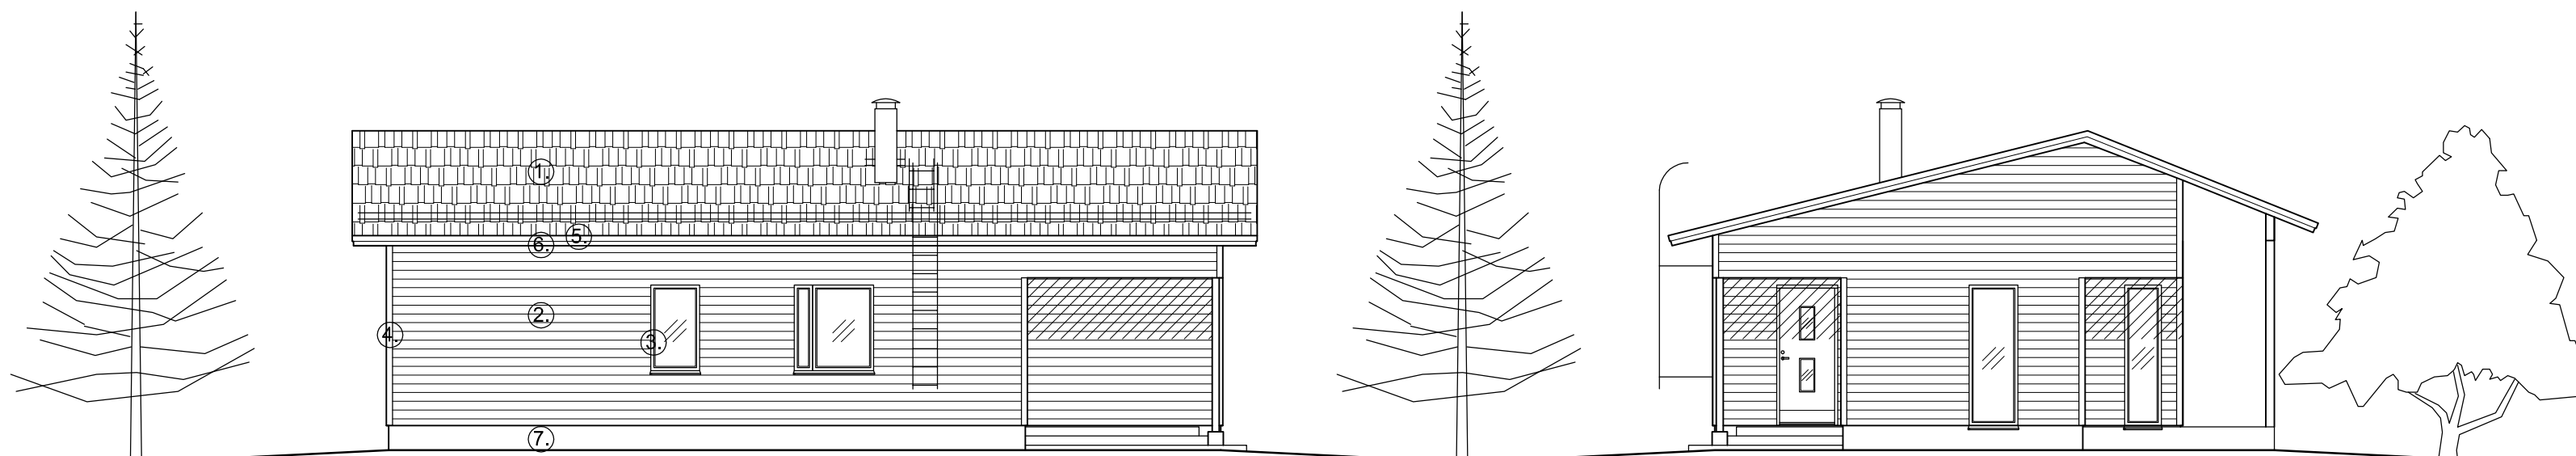

ETELÄÄN

LÄNTEEN

1. KATTO, BITUMIKATTO, musta
2. SEINÄT, VAAKAPANEELAUS, kelon harmaa
3. IKKUNAT / ULKO-OVET, harmaat
4. NURKKALAUDAT, valkoiset
5. VESIKOURUT JA -SYÖKSYT, valkoiset
6. RÄYSTÄÄT, valkoiset
7. SOKKELI, KIVETYS, harmaa

ITÄÄN

POHJOISEEN

kaupunginosa 108 - 403 - 8 - 46	kortteli 108 - 403 - 8 - 46	tontti / mo 108 - 403 - 8 - 46	viranomaisten merkintöjä
rakennustoimenpide UUDISRAKENNUS	piirustuslaji PÄÄPIIRUSTUS	juokseva no 4	
rakennuskohde ja osoite LOMA-ASUNTO	piirustus sisältö JULKISIVUT	mittakaava 1:100	
suunnittelija K. NIEMINEN OY R.I. (AMK) Kristian Nieminen 040-7556654 kristian.nieminen@knieminen.fi	piirtäjä	muutos	
palkka Pori	päiväys 13.05.2024	allekirjoitus <i>Kristian Nieminen</i>	muutospvm
	suunnitteluala ARK		